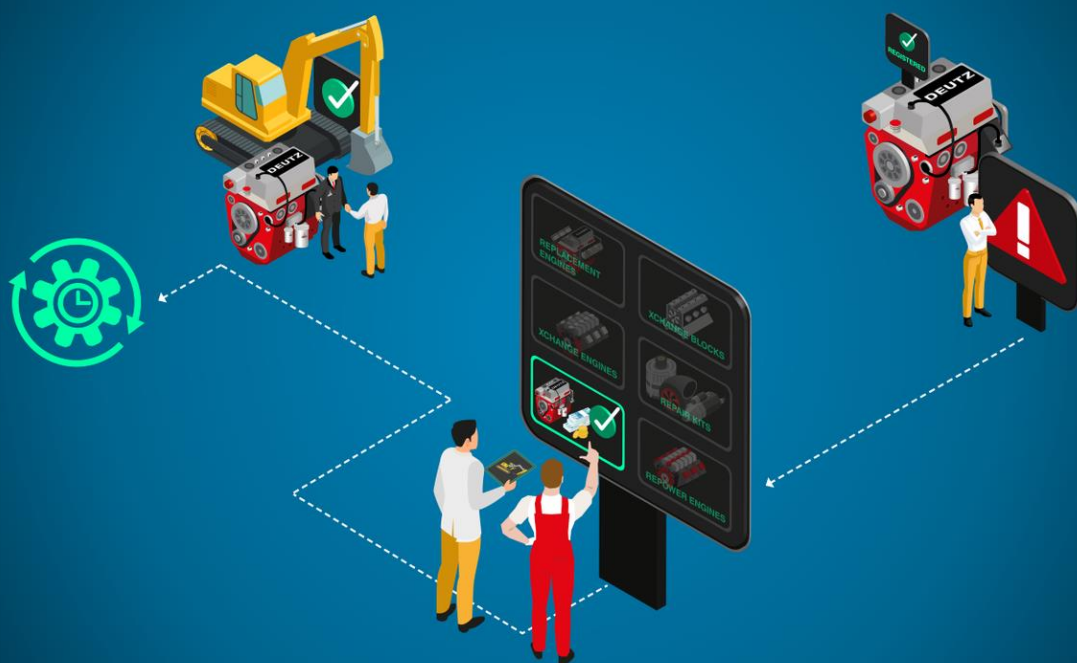

DEUTZ LIFECYCLE SOLUTIONS ŘEŠENÍ NA CELÝ ŽIVOT

Chytrá řešení oprav pro každou potřebu.

Servisní požadavky se mění v závislosti na stáří a stavu motoru.

Společnost DEUTZ nabízí odpovídající produkty v originální kvalitě DEUTZ pro každou situaci v životním cyklu motoru.

Přehled výhod DEUTZ Lifecycle Solutions:

- Rychlá a vysoká dostupnost
- Vysoce kvalitní produkty na míru vašim potřebám
- Velký výběr a atraktivní ceny

Volba je na vás!

Od údržby a oprav až po kompletní generální opravu nebo výměnu: DEUTZ vám nabízí možnosti šité na míru a časově výhodné pro každou potřebu!

Přehled programu DEUTZ Lifecycle Solutions:

Řešení opravy

Výměnné řešení

| Opravné sady | Xchange Short - / Longblocks | Motory Xchange | Náhradní motory | Motory Repower |
|---|--|--|---|---|
| <ul style="list-style-type: none"> Úsporná oprava nebo kompletní generální oprava Individuálně konfigurovatelné opravné sady za výhodnou cenu | <ul style="list-style-type: none"> Rychlá a cenově výhodná výměna bloku motoru Generální oprava bloku motoru s hlavou válců a bez ní | <ul style="list-style-type: none"> Rychlá a levná výměna díky repasovanému motoru Profesionálně repasovaný motor | <ul style="list-style-type: none"> Úsporná výměna za zcela nový motor Se systémem EAT nebo bez něj a periferními komponenty podle potřeby | <ul style="list-style-type: none"> Přestavba na motor DEUTZ včetně návrhu a certifikace EAT S EU prohlášením o shodě (EU úroveň IIIA až IV) |
| K dispozici skladem | Doba dodání: 3 pracovní dny | Doba dodání: 2 - 15 pracovních dnů | Dodací lhůta: obdobná jako u sériového výrobku | Dodací lhůta: obdobná jako u sériového výrobku |
| Záruka 1 rok | | Záruka 2 roky | | |