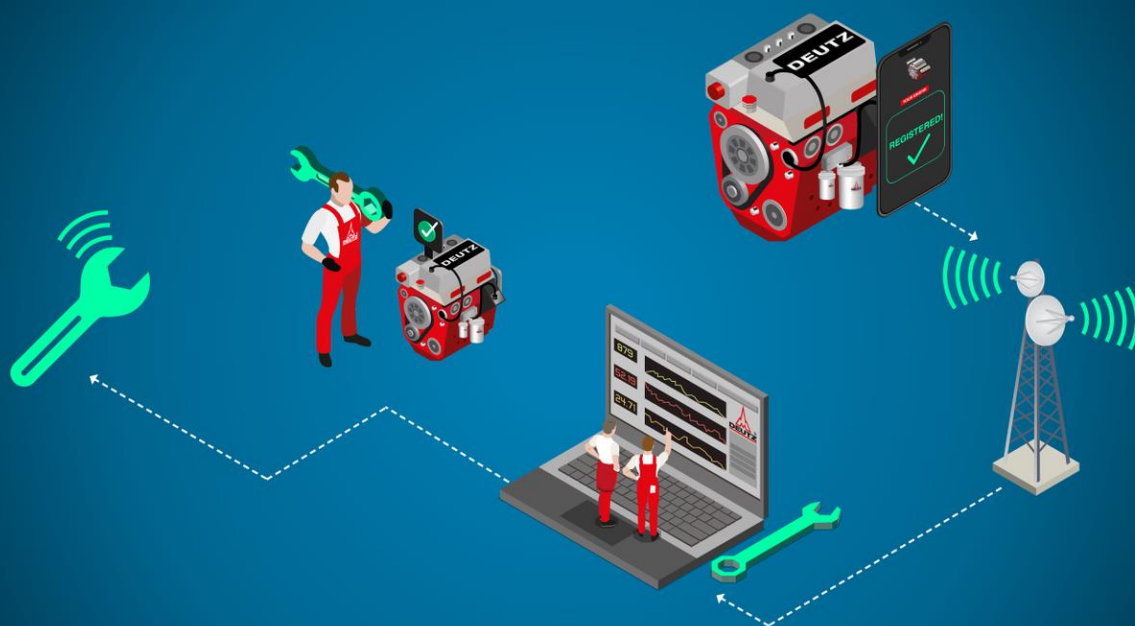

S-DEUTZ TELEMATICS

TELEMATIKA POMOCÍ GPS

Vždy o krok napřed - s telematikou S-DEUTZ můžete úspěšně optimalizovat správu svého vozového parku a zároveň ušetřit peníze! Telematika S-DEUTZ vám nabízí možnost sledovat zařízení, včas odhalit a vyhodnotit poškození, optimalizovat intervaly údržby a mnoho dalšího. - A to vše způsobem optimalizujícím náklady a zvyšujícím produktivitu.

Výhody telematiky S-DEUTZ:

- Trvalá dostupnost umístění stroje
- Optimalizované plánování údržby prostřednictvím zpráv o údržbě napříč vozovým parkem
- Snížení prostojů díky prediktivním chybovým hlášením
- Rychlá analýza a diagnostika v případě poškození a opravy

S-DEUTZ Telematics - Váš správce vozového parku

Dobrá správa vozového parku je důležitá pro optimalizaci využití vašeho vybavení.

Telematika S-DEUTZ nabízí propojení vašich strojů do sítě a tím centrální sledování celého vozového parku DEUTZ bez ohledu na umístění zařízení.

Monitorování v reálném čase vám umožní neustále znát stav každého zařízení, a tím zvýšit produktivitu a zároveň snížit náklady na životní cyklus.

Instalace a obsluha telematiky S-DEUTZ je velmi jednoduchá a informace jsou vždy k dispozici prostřednictvím přístupu na palubní desku.